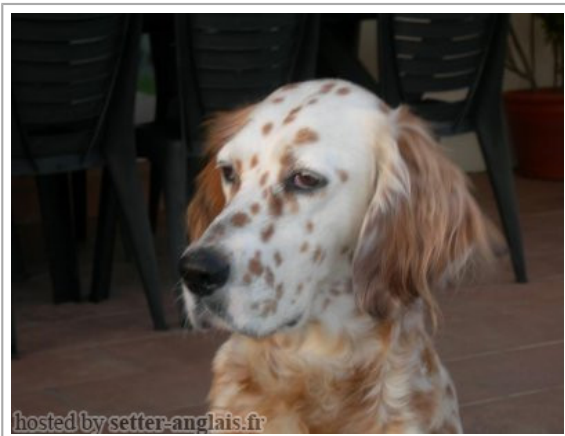

**UXIE**

2003-05-21 (F) LOF 170326/33057  
Couleur : Noi.Mar.Fau.PBl.Env (tricolore)

|   |   |  |  |
|---|---|--|--|
| <p>Père<br/><u>NEWTON dit MAY</u><br/>1997-03-27 (M)<br/>LOF 136706/21428<br/>- tricolore</p>  | <p><u>JERKSON FIGAROL</u> 1994-04-06 (M)<br/>LOF 122369/18335 - tricolore</p>  | <p><u>BOI</u> 1984-02-20 (M) LOF<br/>96481/12378 (TR) - bluebelton</p>                 | <p><u>ORFEO DELLA TRAPPOLA</u><br/>1973-10-11 (M) LOI<br/>ST067273 (Ch Italie, T GQ) -<br/>tricolore</p> |
|   | <p><u>LALI DE LA BASSE ARIEGE</u><br/>1995-03-16 (F) LOF 126734/22997<br/>(TAN) - lemon</p>   | <p><u>CALINE DES COMBES D'ENFER</u><br/>1987-01-06 (F) LOF 89606/15870 -<br/>lemon</p>  | <p><u>BISCIA DEL SOLE</u> 1980-03-08 (F)<br/>LOI ST212543 (Ch T) - bluebelton</p>                        |
|   |   | <p><u>GRAM DE LA BASSE ARIEGE</u><br/>1991-11-26 (M) LOF 111229/16766 -<br/>lemon</p>  | <p><u>BASSINO</u><br/>1985-01-06 (M)<br/>LOF<br/>85287/10130<br/>(CHQFC TR) -<br/>bluebelton</p>         |
|   |   | <p><u>CAPRY DE LA BASSE ARIEGE</u><br/>1987-10-08 (F) LOF 93341/14798 -<br/>lemon</p>  | <p><u>CANDY DE CODORNIS</u> 1987-08-02<br/>(F) LOF 92625/14761 - tricolore</p>                           |
|   |   |  | <p><u>VAMP</u> 1984-08-01 (M) LOF<br/>80185/9713 - lemon</p>   |
|   |   |  | <p><u>BETTY DE LA BASSE ARIEGE</u><br/>1986-06-18 (F) LOF 87501/13333 -<br/>tricolore</p>                |

Eleveur : LANIS BERNARD / Propriétaire : Gano Pascal

Cotation : 1

Tatouage : 2CZV285

Sang italien (estimation) : 42 %

Estimation des points au pédigrée : 1