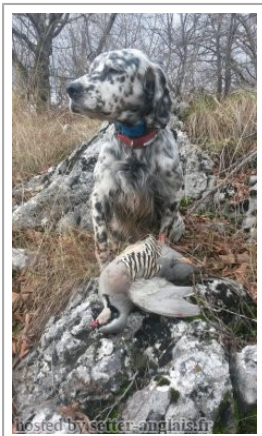

MILA

2009-02-26 (F) LOI LO0983249
Couleur : bianco nero marrone (tricolore)

Père ARNO 1999-03-27 (M) LOI LO99128782 - tricolore	KUMA 1991-10-16 (M) LOI ST449956 - tricolore	DEM 1980-08-30 (M) LOI ST222808 (CH INT L RIP) - BIANCO-MACCHIA NERA OCCHIO DX-PI 	 DUN DEL MESCHIO 1972-04-08 (M) LOI ST046247 (Ch GQ - Ch reproducteur) - bluebelton
	CLEO 1996-01-12 (F) LOI ST538995 - lemon	BAIA 1984-08-29 (F) LOI ST288716 - lemon	 CLODO DELLA BASSANA 1976-06-17 (M) LOI ST100127 - lemon
Mère BIRBA 2005-06-06 (F) LOI LO065167 - bluebelton	BRIK 2001-03-31 (M) LOI LO01135614 - bluebelton	EST 1992-06-04 (M) LOI ST482562 - lemon	ARA 1982-05-21 (F) LOI ST248492 - lemon
	BIAGIO 1998-04-12 (M) LOI LO98145463 (Ch. Ital. Lav.) - bluebelton	LADY 1989-05-25 (F) LOI ST400145 - lemon	LERRY DEL MUCIO 1987-07-05 (M) LOI ST357550 - bluebelton
	KIRA 1995-08-18 (F) LOI ST530918 - bluebelton	ASIA DEL VARO 1987-03-25 (F) LOI ST343864 - lemon	GHOSTBUSTER 1985-02-18 (M) LOI ST308531 - bluebelton
	BUL DEL ZAGNIS 1994-07-21 (M) LOI ST531735 (Ch. Ital. Lav.) - liver 	SNIP 1984-10-29 (F) LOI ST300486 - lemon	BRIK 1990-10-04 (M) LOI ST429296 (Ch. Ital. Lav.) - bluebelton
	MORA DEL ZAGNIS 2004-02-10 (F) LOI LO04103885 - bluebelton	CINDY DEL ZAGNIS 1999-10-12 (F) LOI LO00114118 - tricolore	SONIA 1992-06-03 (F) LOI ST462366 (Ch. Ital. Lav., Camp. Ripr.) - bluebelton
			AKIN 1987-06-08 (M) LOI ST356688 - bluebelton
		JENNI 1990-06-09 (F) LOI ST418050 - lemon	 DIK 1988-02-05 (M) LOI ST368015 (Ch. Ital. Lav.) - BIANCO LIVER MASCHERA SIMMETRICA
		BILA DEL ZAGNIS 1989-07-20 (F) LOI ST402020 - bluebelton	 RAMBO DEL ZAGNIS 1994-12-29 (M) LOI ST514955 (Ch. Ital. Lav.) - tricolore
			LEDA DEL ZAGNIS 1992-02-03 (F) LOI ST454194 - liver