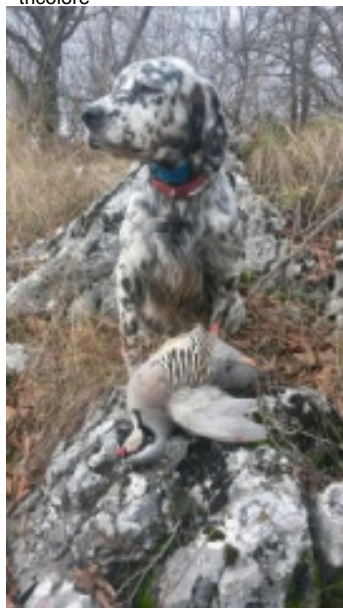

LORD DEL ZAGNIS 2002-09-30 (M)
LOI LO02167262 (Ch. Ital. Lav., CH GQ,
Ch. Int. Lav.) - lemon

RAMBO DEL ZAGNIS 1994-12-29 (M)
LOI ST514955 (Ch. Ital. Lav.) - tricolore

ASOR
1986-03-09 (M)
LOI ST332119
(Ch. Int. Lav., Ch.
Ital. Lav., CH GQ) -
bluebelton

SELLY 1991-05-24 (F) LOI ST443391
- lemon

SIRIO DEL DIANELLA
1988-11-15 (M) LOI ST384386
(Ch. Int. Lav.) - bluebelton

LARA 1989-08-30 (F) LOI ST415568 -
bluebelton

LILLA DEL ZAGNIS 1993-11-18 (F)
LOI ST492677 - tricolore

RADENTIS ZERO 2002-07-08 (M)
LOI LO02161853 - lemon

FIERO 1996-08-10
(M) LOI ST551356
(CHGQ, Ch ITF, Ch IB, Ch
ITT) - lemon

**GIBELTARIK
BLONDIE**
2000-12-11 (F) LOI
LO02122551 (CHIT.T)
- lemon

AYRA (F) BEK 057262

KRIONERIOU DIDO (F) BEK 044846

OTELLO DI TORRE MASINO
1999-01-07 (M) LOI LO9984511 -
bluebelton

KRIONERIOU HXO (F) BEK 24609

Mère
MILA
2009-02-26 (F)
LOI LO0983249
- tricolore