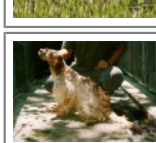

FIERO 1996-08-10
(M) LOI ST551356
(CHGQ, Ch ITF, Ch IB, Ch
ITT) - lemon

**GIBELTARIK
BLONDIE**
2000-12-11 (F) LOI
LO02122551 (CHIT.T)
- lemon

AYRA (F) BEK 057262

KRIONERIOU DIDO (F) BEK 044846

OTELLO DI TORRE MASINO
1999-01-07 (M) LOI LO9984511 -
bluebelton

KRIONERIOU HXO (F) BEK 24609

Mère
MILA
2009-02-26 (F)
LOI LO0983249
- tricolore