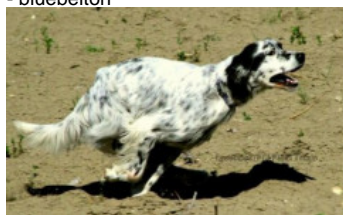

Père

[INO DI GRUMA](#)

2005-01-06 (M)

LOI LO05112471

(CH GQ, Camp. Ripr.)

- bluebelton