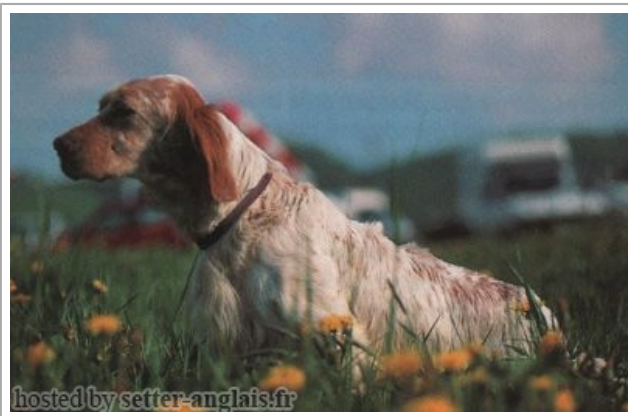

RADENTIS ERIC

1989-01-05 (M) LOI ST396267

Couleur : BIANCO ARANCIO (lemon) / Titres : Ch. Ital. Lav., Camp. Ripr.
[fiche affixe](#)

Père RADENTIS GIAN 1983-01-02 (M) LOI ST258470 (Ch. Ital. Lav., Ch. Int. Lav., Camp. Ripr.) - lemon	DECOR LOT 1978-09-22 (M) LOI ST143178 (Ch IT, Ch T, CH GQ) - bluebelton	IRGO 1976-01-24 (M) LOI ST102949 (Ch. Int. Lav.) - lemon	CLEM 1971-03-06 (M) LOI ST35681 (CH L, CH INT)	
	ARIET DI CASTEL SAN GIORGIO 1980-04-16 (F) LOI ST215349 (Ch L Ch Int) - tricolore	BONA DEL MESCHIO 1975-11-22 (F) LOI ST095120 - bluebelton	DUN DEL MESCHIO 1972-04-08 (M) LOI ST046247 (Ch GQ - Ch reproducteur) - bluebelton	DUN DEL MESCHIO 1972-04-08 (M) LOI ST046247 (Ch L, CH INT) - bluebelton
Mère ZENA 1983-07-01 (F) LOI ST276070 - tricolore	MORGAN 1977-08-20 (M) LOI ST124149 (Ch L Ch Int) - tricolore	PATTY 1974-02-18 (F) LOI ST070328	BIRSA 1971-05-29 (F) LOI ST038617	
	LARA 1978-03-24 (F) LOF ST137793 - tricolore	DUN DEL MESCHIO 1972-04-08 (M) LOI ST046247 (Ch GQ - Ch reproducteur) - bluebelton	ROMEL 1967-02-28 (M) LOI ST003486	ALMAR LEDA 1967-06-22 (F) LOI ST5851
	ISA 1973-05-13 (F) LOI ST066206	BRUNA DELLA MARCIOLA 1973-05-20 (F) LOI ST065954 (Ch IT) - bluebelton	DAGA (F) LOI ST32048	CRISMANI OLAF 1962-05-10 (M) LOI ST19595 (CH L, CH INT) - bluebelton
	AMBRA DELLA MARCIOLA 1969-06-30 (F) LOI ST024009	BAIRO 1975-05-03 (M) LOI ST091722	ALMAR LEDA 1967-06-22 (F) LOI ST5851	CRISMANI OLAF 1962-05-10 (M) LOI ST19595 (CH L, CH INT) - bluebelton
ERA DI VAL D'IDICE 1968-03-05 (F) LOI ST012958	LAGRA DI VAL D'IDICE 1971-07-08 (F) LOI ST041754 - n.d.	LIP (M) LOI ST14720	PINO DI CEREÀ 1966-08-03 (M) LOI ST001534 (Ch B)	
LIP (M) LOI ST14720	TAGO 1967-06-12 (M) LOI ST007012	AMBRA DELLA MARCIOLA 1969-06-30 (F) LOI ST024009	LABRA DI VAL D'IDICE 1971-07-08 (F) LOI ST041754 - n.d.	

Propriétaire : Ricci Alvaro

Tatouage : 9RFO7

Estimation des points au pédigrée : 48