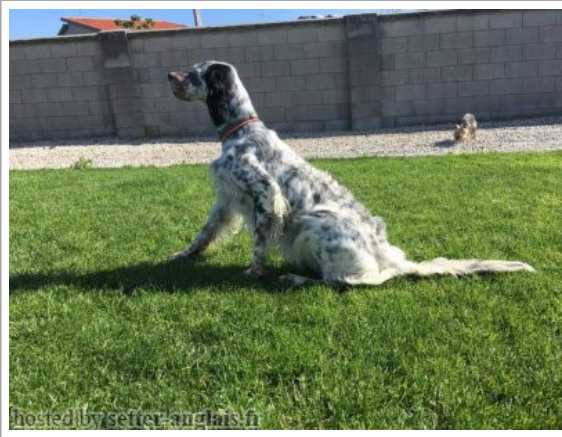

**JUBA DO YELSAR**

2019-06-06 (F) LOE 2484256  
Couleur : Tricolor (tricolore)  
[fiche affixe](#)

hosted by setter-anglais.fr

Père <a href="#">TITO llamada O INNOMBRABLE</a> (M) LOE 2042005	<a href="#">OTI</a> (M) LOE 1763095 - lemon	<a href="#">EUSKITZE ROCKY</a> (M) LOE 1210162	 <a href="#">TITO</a> 1998-06-08 (M) LOE 1109111 (TrGB(E.02)) - lemon
	<a href="#">NUVE DE CASA EIREXA</a> (F) LOE 1282081	<a href="#">VUL DE BAYARA</a> (F) LOE 1456154	 <a href="#">NESKA</a> 1997-09-02 (F) LOE 873632 (Ch IT) - tricolore
		<a href="#">RADENTIS D'ESPANA</a> 1995-05-22 (M) LOE 990823 (Ch IT B, Ch GQ) - lemon	 <a href="#">RADENTIS SBRANCO</a> 1991-07-01 (M) LOI ST448908 (CH IB, Ch. Int. Lav.) - lemon
		<a href="#">LUNA DE CASA EIREXA</a> (F) LOE 1047798	<a href="#">RADENTIS ALA</a> 1994-03-15 (F) LOI ST496649 (Ch T) - lemon
			<a href="#">EPEL DE CASA EIREXA</a> (M) LOE 469052 (Tr CP, Tr PR, CHET y A)
			<a href="#">CORA DE SOROAN</a> (F) LOE 604731