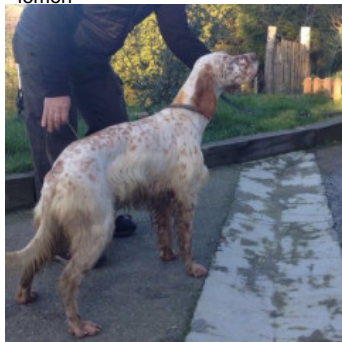

MANTXOLA TXIKI MARA

(F) LOE 2476814
 Couleur : Blanco y naranja (lemon)
[fiche affixe](#)

Père
DIKI
 2015-06-17 (M)
 LOE 2279487
 - lemon

NICO DE PIEDRALLADA 2010-07-01
 (M) LOE 1974653 - lemon

GIBELTARIK CHESTER 2001-11-05
 (M) LOE KGC02202 (Ch GQ) - lemon