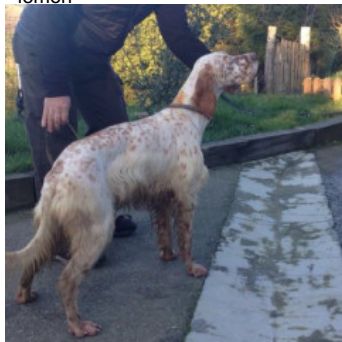

MANTXOLA TXIKI MARA

(F) LOE 2476814

Couleur : Blanco y naranja (lemon)

[fiche affixe](#)

Père
DIKI
 2015-06-17 (M)
 LOE 2279487
 - lemon

NICO DE PIEDRALLADA 2010-07-01
 (M) LOE 1974653 - lemon

GIBELTARIK CHESTER 2001-11-05
 (M) LOE KGC02202 (Ch GQ) - lemon