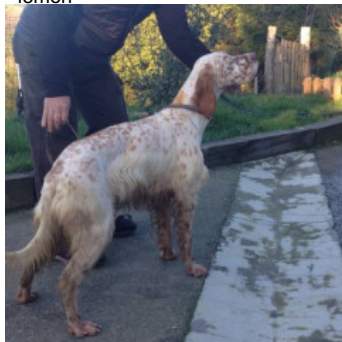

MANTXOLA TXIKI MAREN dite LUA

(F) LOE 2476815
 Couleur : Blanco y negro (bluebelton)
[fiche affixe](#)

Père
DIKI
 2015-06-17 (M)
 LOE 2279487
 - lemon

NICO DE PIEDRALLADA 2010-07-01
 (M) LOE 1974653 - lemon