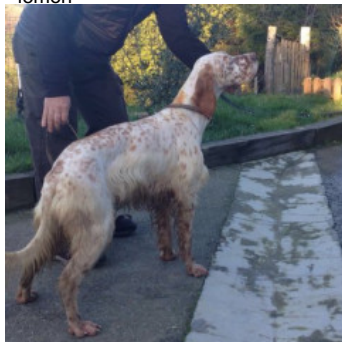

MANTXOLA TXIKI MAREN dite LUA

(F) LOE 2476815
Couleur : Blanco y negro (bluebelton)
[fiche affixe](#)

Père
DIKI
2015-06-17 (M)
LOE 2279487
- lemon

NICO DE PIEDRALLADA 2010-07-01
(M) LOE 1974653 - lemon

CHATA DO QUTO EUME (F) LOE
1606676