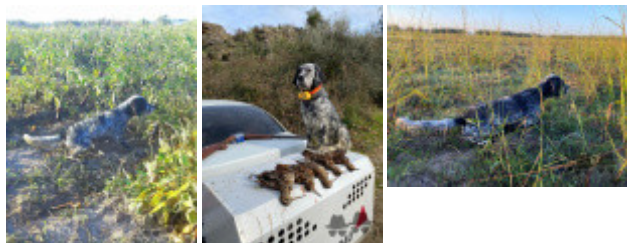

Note : les données ne sont pas garanties. Elles ont été entrées par les membres sans garantie d'exactitude.