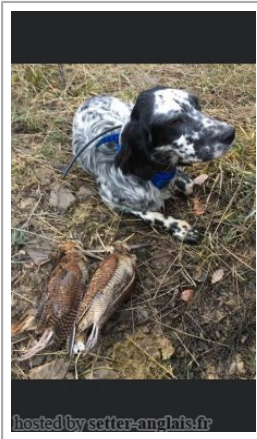

**FANI**

2016-04-25 (F) LOE 2321403  
Couleur : Blanco y negro (bluebelton)

hosted by setter-anglais.fr

Père <u>DUSO SAÑU MENDI dit RUSO</u> 2010-06-19 (M) LOE 1963446 - bluebelton		<u>ADARMENDI TOR</u> (M) LOE 1320288	<u>JEN DE PLAYABARRI</u> (M) LOE 681139 (Tr Cp E 01. Ch Pr F 01.Tr Pr F 0)	<u>HEM DE PLAYABARRI</u> (M) LOE 521324			
				<u>FEPOLA DE PLAYABARRI</u> (F) LOE 454965			
		<u>BRESCA DE EL ARCO IRIS</u> (F) LOE 1455871	<u>ADARMENDI ALFA</u> (F) LOE 705248	<u>LIY OD BENCICA</u> (M) LOE 522104			
				<u>ADARMENDI LIS</u> (F) LOE 463535			
			<u>DON DE PIEDRALLADA</u> 2000-04-02 (M) LOE 1187167 - lemon		<u>HULCK DU VAL D'AUTAN</u> 1992-01-01 (M) LOF 112046/16094 (CHP CH.T. TR) - lemon		
			<u>PETRA DE EL ARCO IRIS</u> (F) LOE 1279812		<u>BONI DE PIEDRALLADA</u> 1998-06-14 (F) LOE 1037734 - lemon		
Mère <u>BLAKI</u> (F) LOE 1913384		<u>BAT</u> (M) LOE 1361455	<u>ADARMENDI OTIS</u> (M) LOE 1000541	<u>EUSKAL GORRI</u> (M) LOE 709421			
			<u>GARBUNO-KO ITXAS</u> (F) LOE 0698636	<u>BARBARA DE EL ARCO IRIS</u> (F) LOE 709421-			
			<u>NIK</u> (F) LOE 1544871			<u>ADARMENDI ATOR</u> (M) LOE 0705249	<u>ADARMENDI JAY</u> (F) LOE 0463534
						<u>TOMMY DE LOS VITORONES</u> (M) LOE 1391301	inconnu
						<u>NICOLE DE LOS VITORONES</u> (F) LOE 1365891	<u>ORIO</u> 1998-03-01 (M) LOE 1131016 - tricolore
							<u>O-HARA-JR DE LOS VITORONES</u> (F) LOE 1525429
			<u>NENCINI'S TESIO</u> 1999-01-02 (M) LOE 1290512 - bluebelton	<u>AFFAIR-TO REMEMBER DE LOS VITORONES</u> (F) LOE 1741203			

Eleveur : AITOR MENDOZA BERECIARTUA / Propriétaire : JOSE ANTONIO ESCUDERO MICHELENA (610219751, ekmsersbitzu@gmail.com)  
 Puce : 941000018849218  
 Sang italien (estimation) : 48 %  
 Estimation des points au pédigrée : 2