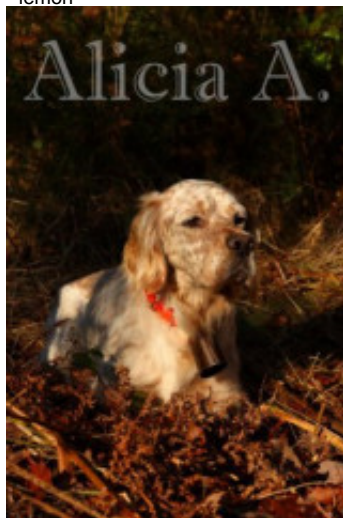

MANILLE dite MYLA

2016-06-20 (F) LOF 245601/50829
Couleur : Mar. PBl.Env.Mou. (liver)

Père
FANGIO DES RIVES DU BEL-AIR
2010-06-20 (M)
LOF 211352/36106
(TAN, TR)
- lemon

BRANDO DE L'ECHO DE LA FORET
2006-05-08 (M) LOF 186807/30645
(CH.T. -VVOF/FTA -CHTGS -CHP -CHA
-TRGQ -TR) - lemon