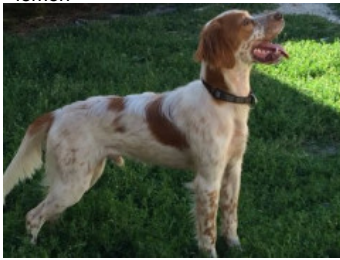

DUKHA SETTER AKUS

2018-12-30 (M) KIF-ES-2960
Couleur : Lemon
[fiche affixe](#)

hosted by setter-anglais.fr

Père
LEGO DE LA STEPHANOISE
2015-10-15 (M)
LOF 242425
- lemon

CLOVIS OF GLEN SHEALLAG
2007-06-14 (M) LOF 193030/32370
(TR) - liver