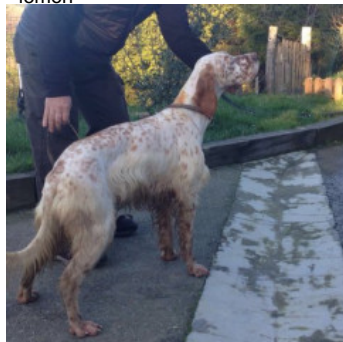

MANTXOLA TXIKI MAI

2019-04-26 (F) LOE 2476813
Couleur : Tricolor (tricolore)
[fiche affixe](#)

Père
DIKI
2015-06-17 (M)
LOE 2279487
- lemon

NICO DE PIEDRALLADA 2010-07-01
(M) LOE 1974653 - lemon

CHATA DO QUTO EUME (F) LOE
1606676