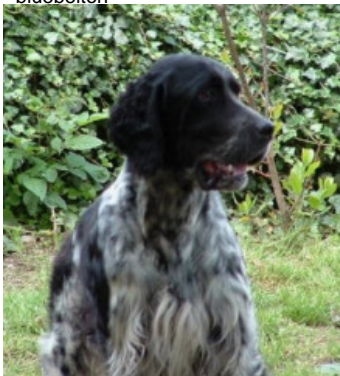

**FANTA DU MILOBRE DE BOUISSE**

2010-07-03 (F) LOF 211476/42121  
Couleur : Noi.Mar.Fau.PBl.Env (tricolore)  
[fiche affixe](#)

Père  
**ARSÈNE DE L'ECHO DE LA FORET**  
dit **NOUNOU**  
2005-05-28 (M)  
LOF 181761/29730  
(TR)  
- bluebelton