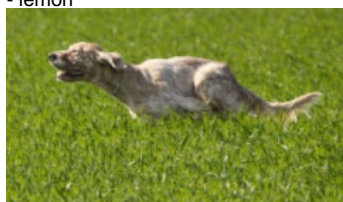

Père
IDEM DES BELLES DU CAUSSE
2013-03-28 (M)
LOF 226996/38605
(TR CH-FTP CH.T. CHITF CH-FGT CH-FGN)
- lemon