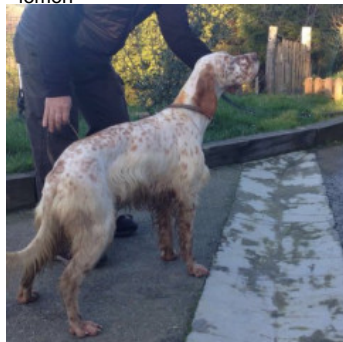

**MANTXOLA TXIKI MILU**

2019-04-26 (M) LOE 2476819  
Couleur : Blanco y negro (bluebelton)  
[fiche affixe](#)

hosted by: setter-anglais.fr

Père  
**DIKI**  
2015-06-17 (M)  
LOE 2279487  
- lemon

**NICO DE PIEDRALLADA** 2010-07-01  
(M) LOE 1974653 - lemon