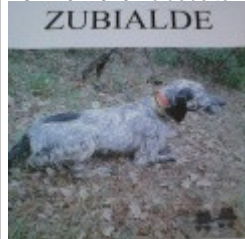

KORA DEL ALTO PAS

2019-07-27 (F) LOE
Couleur : Blanco y naranja (lemon)
[fiche affixe](#)

Père
GRECO DEL ALTO PAS
2015-05-08 (M)
LOE 2258925
- bluebelton

TILO DE ZUBIALDE 2009-09-20 (M)
LOE 1924929 - bluebelton

DAMA DEL ALTO PAS 2012-01-03
(F) LOE - bluebelton

TILO (M) LOE 1268843

UDA DE ZUBIALDE (F) LOE 1712795

GIBELTARIK BORIS 2000-12-14 (M)
GKC02014 (Ch T GQ) - liver

IRA DE PIEDRALLADA 2005-04-13
(F) LOE 1543735 - bluebelton