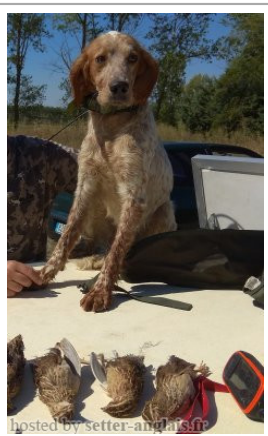

KORA DEL ALTO PAS

2019-07-27 (F) LOE
Couleur : Blanco y naranja (lemon)
[fiche affixe](#)

Père
GRECO DEL ALTO PAS
2015-05-08 (M)
LOE 2258925
- bluebelton

TILO DE ZUBIALDE 2009-09-20 (M)
LOE 1924929 - bluebelton

DAMA DEL ALTO PAS 2012-01-03
(F) LOE - bluebelton

TILO (M) LOE 1268843

UDA DE ZUBIALDE (F) LOE 1712795

GIBELTARIK BORIS 2000-12-14 (M)
GKC02014 (Ch T GQ) - liver

IRA DE PIEDRALLADA 2005-04-13
(F) LOE 1543735 - bluebelton