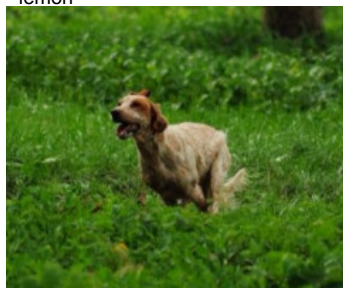

POWER DELLA CERNAIA

2014-11-18 (M) LOI LO1522669
Couleur : bianco arancio (lemon)
[fiche affixe](#)

Père
STEPHANENSIS NEFU'
2009-07-01 (M)
LOI 09130766
- lemon

ODDO DELLE PIAGGE 2004-07-06
(M) LOI LO04123104 - lemon