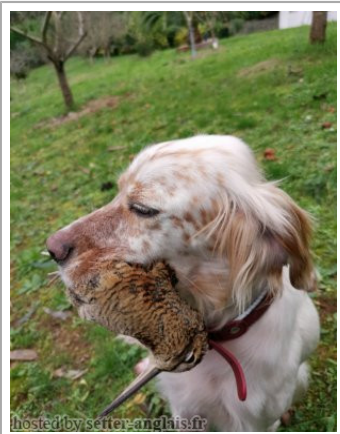

XANA

2016-01-29 (F) LOE 2303103
Couleur : Blanco y naranja (lemon)

Père
DRAGO
2011-12-15 (M)
LOE 2081186
- bluebelton

PATIO DU MAS D'EYRAUD (M) LOE
1142780

FRANCINI'S GOGA 1995-05-29 (M)
LOF 136151/20222 (TR CHA CHP CHITF
CH.T. VOF/FTA VOF/FTP) - bluebelton