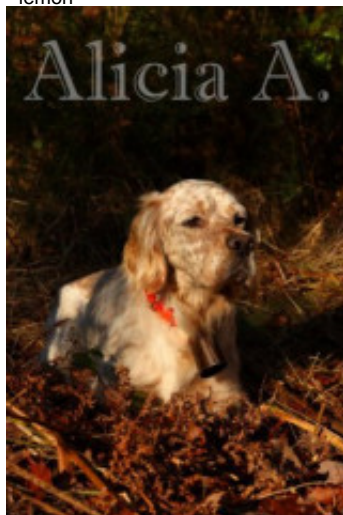

MANGO

2016-06-20 (M) LOF 245595

Couleur : Noï. PBl.Env.Mou. (bluebelton)

Père
FANGIO DES RIVES DU BEL-AIR
 2010-06-20 (M)
 LOF 211352/36106
 (TAN, TR)
 - lemon

BRANDO DE L'ECHO DE LA FORET
 2006-05-08 (M) LOF 186807/30645
 (CH.T. -VVOF/FTA -CHTGS -CHP -CHA
 -TRGQ -TR) - lemon

ARGAN DES RIVES DU BEL-AIR
 2008-08-20 (F) LOF 183443/36168
 (TAN) - lemon

Mère
HIDDA
 2012-06-27 (F)
 LOF 224105/44156
 - bluebelton

SANDOCAN DI VAL DI CHIANA
 2008-02-02 (M) LOF 202677/32750
 (TR) - bluebelton