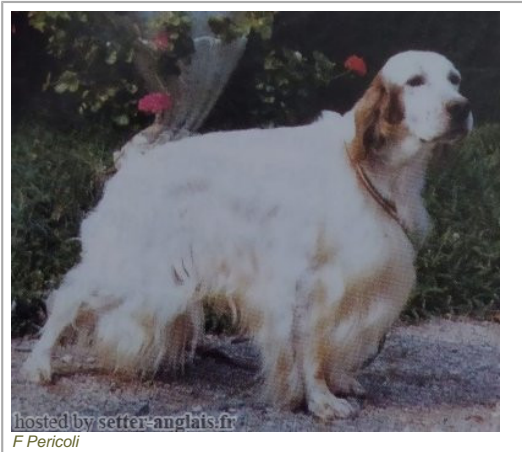

LOPEZ DELLA BASSANA

1973-03-26 (M) LOI ST061329
Couleur : BIANCO / Titres : Ch IB, Ch I BT
[fiche affixe](#)

Père UP DI CEREA 1970-07-08 (M) LOI ST30970 (Ch Italie B, Ch Reproducteur)	LINDO 3 DI CEREA 1961-06-07 (M) LOI 12103 (Ch L Ch Int) - lemon	FARO 6° (M) LOI ST8359-59	ZEF DEL FRIULI (M) LOI ST641-53 FRECCIA 3 (F) LOI ST5860-58
	LINA DI CEREA 1966-01-01 (F) LOI ST17864	WANDA 2° DELLE VALLATE (F) LOI ST6664	 DUCH 3 (M) LOI ST3919 DIANA 73° (F) LOI ST1210-54
		OTTO DELLA NIVA (M) LOI ST12518	MECO DELLA NIVA 1958-01-15 (M) LOI ST6379 PAT BONDHU (F) LOI ST1863
		CRISMANI DAIANA (F) LOI ST12118	QUIVER DI CASTEL MUSELLA (M) LOI ST6267 CRISMANI CALI (F) LOI ST6834
Mère AMBA DELLA BASSANA 1969-09-26 (F) LOI ST24136	NICO (M) LOI ST22090	DUCA DI VAL D'IDICE (M) LOI ST14339 (CH ITAL) 	ZAR 11 (M) LOI 9771 (Ch L Ch Int - Recommandé) SARA 6 (F) LOI ST3958
		MILCA 3° (F) LOI ST14472	GHIR (M) LOI ST9030 DUSKA 4 (F) LOI ST3681
	ALA 1967-06-30 (F) LOI ST011901	ERNFORD ZEPHIR 1962-06-27 (M) LOI ST23012 	BOISDALE KESTOR 1958-12-04 (M) KC26105 ERNFORD ROSY DAWN 1957-12-07 (F) KC5357 (Ch) - lemon
		KORA 3 (F) LOI ST19362	BIR (M) LOI ST13110 inconnu

Eleveur : LUI REMO / Propriétaire : Lui Remo
Estimation des points au pédigrée : 30

Note : les données ne sont pas garanties. Elles ont été entrées par les membres sans garantie d'exactitude.