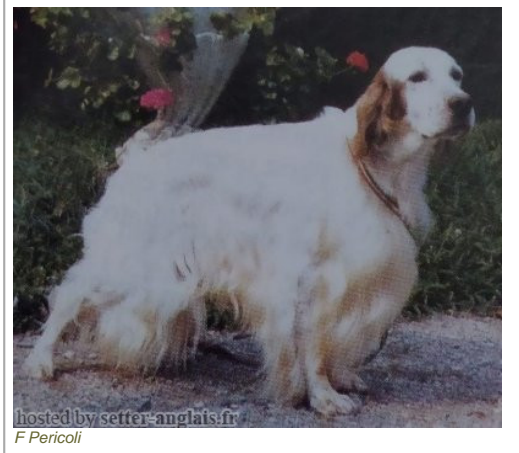

LOPEZ DELLA BASSANA

1973-03-26 (M) LOI ST061329
 Couleur : BIANCO / Titres : Ch IB, Ch I BT
[fiche affixe](#)

Père UP DI CEREA 1970-07-08 (M) LOI ST30970 (Ch Italie B, Ch Reproducteur)	LINDO 3 DI CEREA 1961-06-07 (M) LOI 12103 (Ch L Ch Int) - lemon	FARO 6° (M) LOI ST8359-59	ZEF DEL FRIULI (M) LOI ST641-53 FRECCIA 3 (F) LOI ST5860-58
		WANDA 2° DELLE VALLATE (F) LOI ST6664	 DUCH 3 (M) LOI ST3919 DIANA 73° (F) LOI ST1210-54
	LINA DI CEREA 1966-01-01 (F) LOI ST17864	OTTO DELLA NIVA (M) LOI ST12518	MECO DELLA NIVA 1958-01-15 (M) LOI ST6379 PAT BONDHU (F) LOI ST1863
		CRISMANI DAIANA (F) LOI ST12118	QUIVER DI CASTEL MUSELLA (M) LOI ST6267 CRISMANI CALI (F) LOI ST6834
Mère AMBA DELLA BASSANA 1969-09-26 (F) LOI ST24136	NICO (M) LOI ST22090	DUCA DI VAL D'IDICE (M) LOI ST14339 (CH ITAL) 	ZAR 11 (M) LOI 9771 (Ch L Ch Int - Recommandé) SARA 6 (F) LOI ST3958
		MILCA 3° (F) LOI ST14472	GHIR (M) LOI ST9030 DUSKA 4 (F) LOI ST3681
	ALA 1967-06-30 (F) LOI ST011901	ERNFORD ZEPHIR 1962-06-27 (M) LOI ST23012 	BOISDALE KESTOR 1958-12-04 (M) KC26105 ERNFORD ROSY DAWN 1957-12-07 (F) KC5357 (Ch) - lemon
		KORA 3 (F) LOI ST19362	BIR (M) LOI ST13110 inconnu

Eleveur : LUI REMO / Propriétaire : Lui Remo
 Estimation des points au pédigrée : 30

Note : les données ne sont pas garanties. Elles ont été entrées par les membres sans garantie d'exactitude.