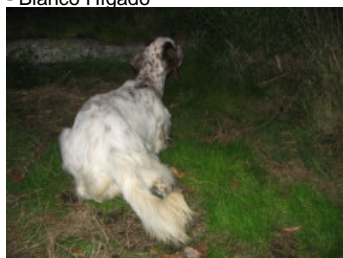

BAB DE REINADAMA

2019-03-26 (M) LOE 2472113
Couleur : Tricolor hígado (tricolore)
[fiche affixe](#)

Père
[OTO DE LA SOLARIEGA](#)
2013-04-14 (M)
LOE 2137776
- Blanco Hígado

[PICASSO](#) 2007-07-02 (M) LOI
LO0864657 (Camp. Soc., CH GQ, Camp.
Ripr., Ch. Int. Lav.) - bluebelton