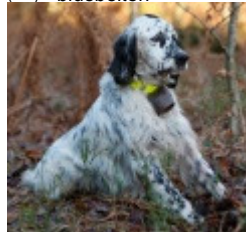

EMY

2009-06-24 (F) LOF 204237/44118

Couleur : Mar. PBl.Env.Mou. (liver)

Père
BANDY DU MOULIN DE L'ATLANTIQUE
2006-03-20 (M)
LOF 186283/30676
(TR)
- lemon

RHADES DE LA PASSEE DE L'EPERON 2000-04-28 (M) LOF 153394/24513 (TR, CH A) - lemon

HADES 1992-04-04 (M) LOF 113162/16828 (TR, CH A) - liver

ALMER
1984-04-03
(M) LOF
81739/9431
(CHQFS CHQFC)

CHCPC TR) - bluebelton

BECKY 1986-04-01 (F) LOF 85962/12942 (TR) - lemon

ASKAR DU PAYS BASQUE
1985-01-13 (M) LOF 81481/10118 (TR)
- bluebelton

CRACKEL DE L'ECHO DE LA FORET 1987-05-21 (F) LOF 91453/14745 (TR) - lemon

HERMINE DE L'ECHO DE LANVAUX
1992-05-20 (F) LOF 114828/19437 (TR) - lemon

OURAL DE L'ECHO DE LA FORET
1998-03-02 (M) LOF 141973/23012 (CHA-TR) - tricolore

IBOS DU VAL BARREAU
1993-08-20 (M) LOF 120246/17836 (TR, CH A) - tricolore

IENA DE L'ECHO DE LA FORET 1993-04-24 (F) LOF 117867/21315 (Ch A) - lemon

UZICK DE L'ECHO DE LA FORET
2003-06-01 (F) LOF 170800/33656 - tricolore

MIDINE DES BOIS GEMMES
1996-02-07 (F) LOF 131323/24625 (CHP-TR) - lemon

HYPHER DE L'ECHO DE LA FORET
1992-01-01 (M) LOF 111469/16750 (CH T, CH A, TR GQ) - lemon

DAISY DE BÉHIGO
1988-06-11 (F) LOF 95406/15337 (TR, CH A) - lemon

MAGIC DU DOME ETOILE
1996-04-26 (M) LOF 131850/20893 (TR, CH A, CH P, CH T) - bluebelton

DAR DEL DIANELLA
1989-04-04 (M) LOF 109572/14922 (Ch P) - bluebelton

UDY DE L'ECHO DE LA FORET
2003-04-27 (M) LOF 169891/27763 (TR) - bluebelton

FIDJI 1990-08-25 (F) LOF 105660/18102 - bluebelton

NIRTIE DE L'ECHO DE LA FORET
1997-06-23 (F) LOF 138882/25781 (CHP CHA TR) - tricolore

HYPHER DE L'ECHO DE LA FORET
1992-01-01 (M) LOF 111469/16750 (CH T, CH A, TR GQ) - lemon

Mère
CANDIE
2007-03-12 (F)
LOF 191047/38093
- bluebelton

IDOLE 1993-12-02 (F) LOF 120952/21094 - bluebelton

TEL 1999-06-23 (M) LOF 157562/24443 (TR, CH P) - bluebelton