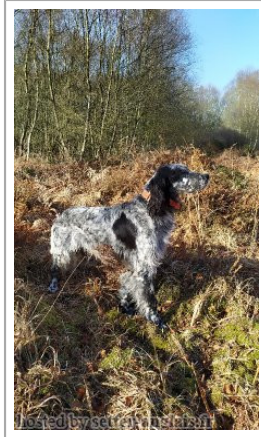

ROBIN DU PAYS POURLETH

2020-03-20 (M) LOF 266113/45283
Couleur : Noï. PBI.Env.Mou. (bluebelton)
[fiche affixe](#)

Père
LITO DES BELLES DU MARAIS
2015-05-20 (M)
LOF 239270/41531
(TAN)
- bluebelton

FELOW DE CAZAOUS 2010-06-05
(M) LOF 210878/36071 (TR, CH CS) -
bluebelton

**HABBY DES BORDS DE LA
TRÉZENÇE** 2012-03-07 (F) LOF
220896/43863 (TAN) - bluebelton

VAILLANT DU VAL CLAIR
2004-07-09 (M) LOF 177397/28948
(TR, CH P, CH T, CH CS, CH(P)B) - lemon

ROLA DES SEPT PROVINCES
2000-06-11 (F) LOF 154243/29267
(TR, CH A) - bluebelton