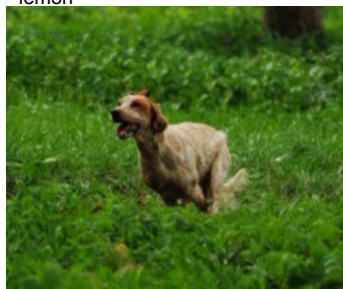

PRINCE DELLA CERNAIA

2014-11-18 (M) LOI LO1522667
Couleur : nero e bianco (bluebelton)
[fiche affixe](#)

hosted by [setter-anglais.fr](#)

ODDO DELLE PIAGGE 2004-07-06
(M) LOI LO04123104 - lemon

Père
STEPHANENSIS NEFU'
2009-07-01 (M)
LOI 09130766
- lemon