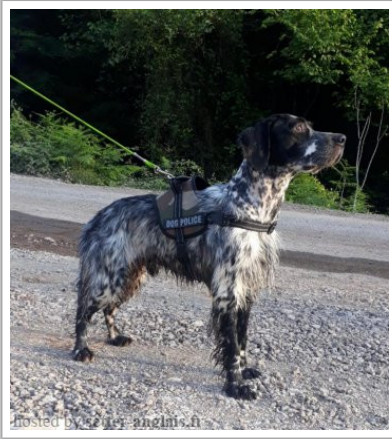

**BILL dit TASI**

2018-11-10 (M) K?F-ES-2884  
Couleur : Bluebelton

<p>Père <u>DAFI SULEYMAN USTA</u> 2013-09-22 (M) KIF-ES-0562</p> 	<p><u>RADENTIS ALI'</u> (M) KIF-ES-0148</p>  <p><u>PIPPA</u> (F) KIF-ES-0474</p>	<p><u>RADENTIS NOMAR</u> 1998-03-22 (M) LOI LO98133353 ((CHGQ CHITF / CHIT.B)) - liver</p>  <p><u>RADENTIS SABA</u> 2004-09-23 (F) LOI LO0538510 - bluebelton</p> <p><u>PIANIGIANI'S EBAN</u> 2002-07-21 (M) LOI LO02162680 - bluebelton</p> <p><u>ALIANSE NAVARA</u> (F) 702855</p>	<p><u>RADENTIS SBRANCO</u> 1991-07-01 (M) LOI ST448908 (CH IB, Ch. Int. Lav.) - lemon</p> <p><u>KELLI DELLA MARIKA</u> 1995-08-06 (F) LOI ST530204 (Ch. Ital. Lav.) - bluebelton</p> <p><u>RADENTIS SBRANCO</u> 1991-07-01 (M) LOI ST448908 (CH IB, Ch. Int. Lav.) - lemon</p> <p><u>CAPRICE DEGLI ALTI PASCOLI</u> 1987-02-16 (F) LOI ST345102 (CH(I)B, Camp. Ripr.) - bluebelton</p> <p><u>PIANIGIANI'S SAIMON</u> 1994-01-02 (M) LOI ST496239 (CH, Ch. Ital. Lav., Camp. Ripr.) - bluebelton</p> <p><u>PIANIGIANI'S CORA</u> 1997-07-18 (F) LOI LO9835631 - bluebelton</p> <p><u>PERU SA BEDEMA</u> (M) 701871</p> <p><u>GIZI</u> (F) 700608</p>
<p>Mère <u>CHIVAS OD LABUSA</u> (F) - bluebelton</p> 	<p><u>ZAC</u> 2006-12-12 (M) LOI LO09115902 - bluebelton</p> <p><u>BRIZII</u> (F) LOF</p>	<p><u>VALENTINO</u> 2005-04-25 (M) LOI LO05103558 - bluebelton</p>  <p><u>GEA</u> 2003-01-25 (F) LOI LO04121006 - bluebelton</p> <p><u>KAPO'</u> 2003-11-10 (M) LOI LO0439835 (Ch IT GQ) - bluebelton</p>  <p><u>DIJANA</u> 2009-10-10 (F) JR703264ES - bluebelton</p>	<p><u>ANTO</u> 2002-01-07 (M) LOI LO0246001 (Ch Italie T, CH IT) - bluebelton</p> <p><u>LINA</u> 2000-07-05 (F) LOI LO00116877 - tricolore</p> <p><u>AZOR</u> 2001-03-29 (M) LOI LO01115312 (Ch GQ) - bluebelton</p> <p><u>NEVE</u> 2000-01-01 (F) LOI LO0060728 - lemon</p> <p><u>NERO</u> 1997-03-29 (M) LOI LO9817889 (Ch T, Ch GQ) - bluebelton</p> <p><u>KYBA</u> 1998-01-01 (F) LOI LO98118951 - lemon</p> <p><u>FUTRE DC</u> 2002-07-13 (M) LOI LO02140178 - tricolore</p> <p><u>DZADA</u> (F) JR03260 - bluebelton</p>