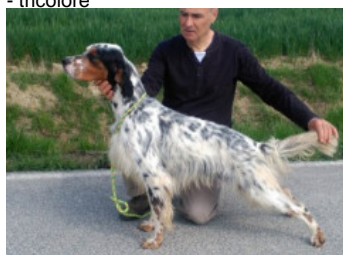

**TAMBOR DE EZKABARTE**

(M) LOE  
Couleur : Blanco y naranja (lemon)  
[fiche affixe](#)

Père  
**EKAY DE EZKABARTE**  
2017-05-18 (M)  
LOE  
- tricolore

**BRUNO DEL FAENOR NI** 2015-08-01  
(M) LOE 2295013 (CH GQ) - bluebelton