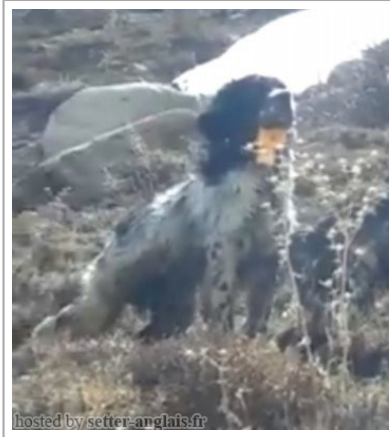

HAMMER VOM KASTAMONU

2019-07-19 (M) KIF-GSB-ES-2288
Couleur : Noi.PBl.Env (bluebelton)
[fiche affixe](#)

Père
SAGAS
2015-03-10 (M)
JR706979
- tricolore

MONSOON 2014-01-01 (M)
JR704982ES - bluebelton

NILO 2005-02-05 (M) BEK 104709ES
- bluebelton

LUNA (F) JR702013ES (CH EU) -
bluebelton

KAPO' 2003-11-10
(M) LOI LO0439835
(Ch IT GQ) - bluebelton

MOLLY 2001-06-06 (F) LOI
LO01203325 - tricolore

BECKHAM
2002-06-16
(M) LOI
LO02143994
(Camp. Tr. (Ch GQ) Camp. Ital. Lav. Camp. Int.
Lav.) - tricolore