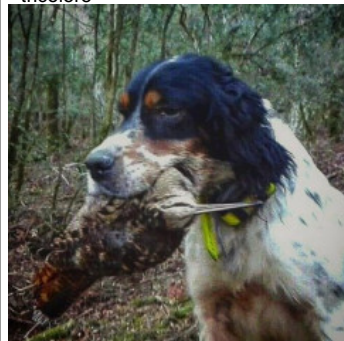

TALAIALDE GAS

2020-04-26 (F) LOE 23367889
 Couleur : Blanco y negro (bluebelton)
[fiche affixe](#)

hosted by setter-anglais.fr

Père
[GABI DE EL ARCO IRIS](#) llamada
[ARGI](#)
 2010-06-15 (M)
 LOF 1954521
 - tricolore