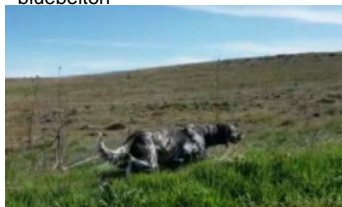

ARTXANDAPEKO RINGO

2020-07-28 (M) LOE 2532507

Couleur : Liver belton

[fiche affixe](#)

Père
[ARTXANDAPEKO MUSTANG](#)
 2016-08-10 (M)
 LOE 2333394
 - bluebelton

[AXEL](#) 2007-05-10 (M) LOI LO0812186
 - tricolore