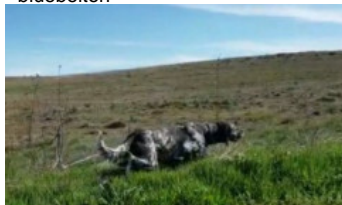

ARTXANDAPEKO RANDY

2020-07-28 (M) LOE 2532506
Couleur : Blue belton (bluebelton)
[fiche affixe](#)

hosted by setter-anglais.fr

AXEL 2007-05-10 (M) LOI LO0812186
- tricolore

Père
ARTXANDAPEKO MUSTANG
2016-08-10 (M)
LOE 2333394
- bluebelton