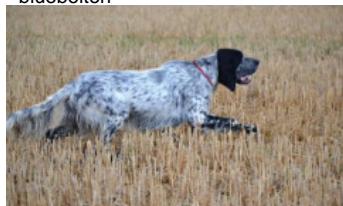

**RIO DES MIROIRS DE HAUTE SEVE**

2020-06-03 (M) LOF 267173/45559  
Couleur : Noi.PBl.Env (bluebelton)  
[fiche affixe](#)

hosted by [setter-anglais.fr](#)

Père  
**OPIUM DE FEUNTEUN BLEIS**  
2018-02-08 (M)  
LOF 254372/43370  
(TAN, TR, TR GQ, CH IT, CH EN, CH GNS)  
- bluebelton