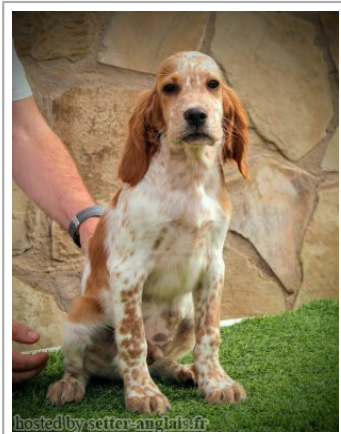

**GUERE DE VILLACARMAGO**

2019-07-18 (M) LOE 2489094  
Couleur : Blanco y naranja (lemon)  
[fiche affixe](#)

Père  
**OLAF REINA DEL PIRINEO**  
2015-08-12 (M)  
LOE 2283352  
(Vencedor XIV Máster CCBP)  
- bluebelton