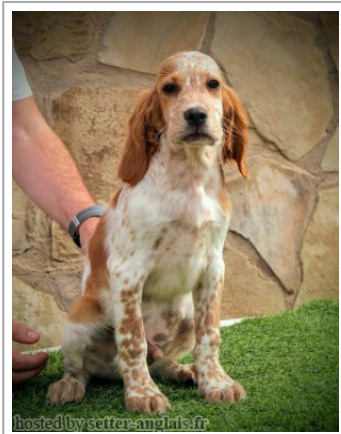

GUERE DE VILLACARMAGO

2019-07-18 (M) LOE 2489094
Couleur : Blanco y naranja (lemon)
[fiche affixe](#)

Père
OLAF REINA DEL PIRINEO
2015-08-12 (M)
LOE 2283352
(Vencedor XIV Máster CCBP)
- bluebelton

VIB DE LA MAZORRA (M) LOE
1485115 (TrPR(E.07), TrCp(E.08)) - liver