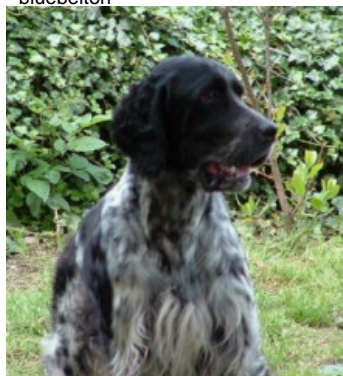

**GASPARD DU MILOBRE DE BOUISSE**

2011-03-11 (M) LOF 214742  
 Couleur : Noï. PBI.Env.Mou. (bluebelton)  
[fiche affixe](#)

Père  
**ARSÈNE DE L'ECHO DE LA FORET**  
 dit **NOUNOU**  
 2005-05-28 (M)  
 LOF 181761/29730  
 (TR)  
 - bluebelton