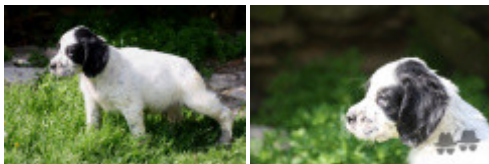

Eleveur : ELEVAGE DU MILOBRE DE BOUISSE

Tatouage : 2GVZ014

Puce : 250268720021836

Sang italien (estimation) : 72 %

Estimation des points au pédigrée : 34

Taux de consanguinité (estimation) : 1.7 %

ALMER (6 X 4,5,5) : 0.003906

LEM DEL RESEGONE (6,7,7,8 X 6,7,7,7,7,8) : 0.003082

DUN DEL MESCHIO (7,8,8,8,8,8 X 7,7,8,8,8,8,8,8) : 0.002045

DEESSE DU VAL CLAIR (5 X 5) : 0.001953

BOI (5 X 5) : 0.001953

RADENTIS GIAN (5,7,7,7 X 6) : 0.001816

BISCIA DEL SOLE (6 X 6,6) : 0.000488

ORFEO DELLA TRAPPOLA (6 X 6,6) : 0.000488

DECOR LOT (6,7,7,7,8,8,8,8,8 X 7) : 0.000488

RUBIS DU FORT LUGDUNUM (8 X 7,8,8,8) : 0.000122

MUR (8 X 7) : 0.000061

VAVA DEL TIDONE (7 X 8) : 0.000061

HERIC DEL VO' (8 X 7) : 0.000061

ARTU (8 X 8,8) : 0.000061

TIANE DU RIO COROLLAN (8 X 7,8) : 0.000061

JOKER DU MONT BILY (8 X 8) : 0.000031

DAGA (8 X 8) : 0.000031

ALMAR ORION (8 X 8,8,8) : 0.000031

Note : les données ne sont pas garanties. Elles ont été entrées par les membres sans garantie d'exactitude.