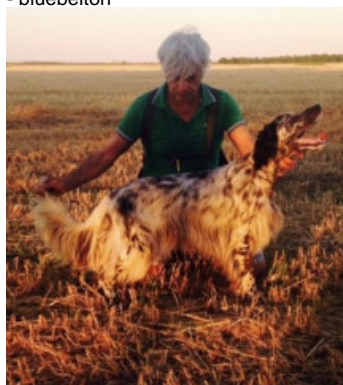

**ROVAL DRAPPO**

2020-01-20 (M) LOI LO2047656  
Couleur : nero e bianco (bluebelton)  
[fiche affixe](#)

hosted by setter-anglais.fr

Père  
**ROVAL CLARENCE**  
2015-06-22 (M)  
LOI LO15123179  
(Ch.Tr.)  
- bluebelton