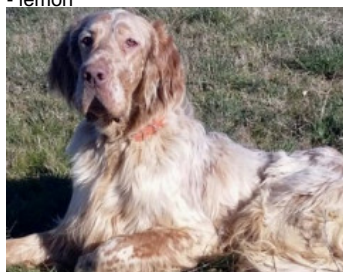

**BONY DE LAS CAÑADAS**

2016-09-28 (M) LOE 2346188  
Couleur : Tricolor (tricolore)  
[fiche affixe](#)

Père  
**YAPY DE BENE VIVERE**  
(M)  
LOE 2287749  
- lemon

**AXEL (M) LOE 1906112 - bluebelton**

**LIGHT-N-THE-DARK DE LOS VITORONES (M) LOE 1347797**

**BRIARSHANT'S TALES DE LOS VITORONES (M) LOE 1189278**

**NENCINI'S BELLA (F) LOE 1240875**

**URRIA DEL ORO ALLO (F) LOE 1750008**

inconnu

inconnu

**JUDAS DE BENE VIVERE (M) LOE 1758236**

**APPY DEL BUSTIQ (M) LOE 1361743**