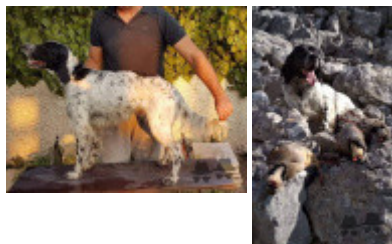

PENNY DEL DIANELLA (7 X 8,8,8) : 0.000122

DEM (7,7 X 8) : 0.000061

RINGO DI VAL LEIRA (8 X 8) : 0.000031

DARLING (8 X 8) : 0.000031

ROCK DEL DIANELLA (8 X 8) : 0.000031

DERK (8 X 8) : 0.000031

Note : les données ne sont pas garanties. Elles ont été entrées par les membres sans garantie d'exactitude.