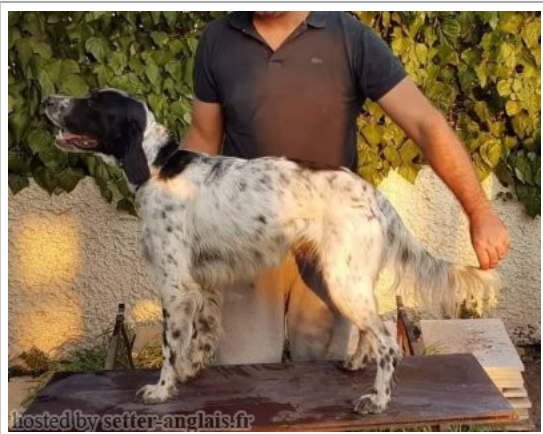

ETHERION APOLLON

(M) BEK 170203
Couleur : Bluebelton
[fiche affixe](#)

Père
CANENSIS P?RSO
2010-05-22 (M)

- lemon

RADENTIS RODANO 2002-05-12 (M)

RADENTIS NOMAR 1998-03-22 (M)
LOI LO98133353 ((CHGQ CHITF /
CHIT.B)) - liver