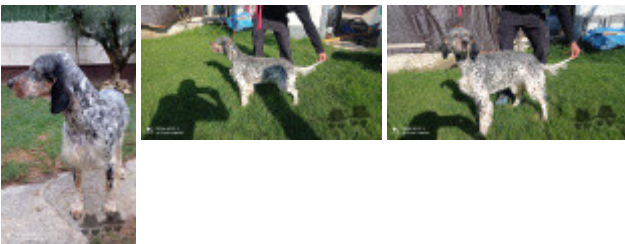

Mère OREKA ELENA (F) LOE 2388185 - bluebelton	ATTILA 2009-04-01 (M) LOE 2081627 - bluebelton	CLARENCE 2008-02-10 (M) LOI LO0911373 - bluebelton	EMERSON 2006-03-24 (M) LOI LO0696485 - tricolore	
	OREKA FASE (F) LOE 1908638 - bluebelton	BALU DELL'AD MONTES 2000-11-20 (F) LOI LO01113913 - bluebelton	NERO 1997-03-29 (M) LOI LO9817889 (Ch T, Ch GQ) - bluebelton	SAMNITICUS MARGO 2002-07-27 (F) LOI LO02154010 - bluebelton
	TXO DEL PAGASARRI (M) LOE 1347652 - bluebelton	LEFANTA SNORRE (M) IKCT04490 (FTCh (IRL))	PICASSO DELL'AD MONTES 1994-04-13 (F) LOI ST515414 - tricolore	
	OREKA BENA (F) LOE 1459153 - bluebelton	LA DEL PAGASARRI (F) LOE 0846893	LEFANTA SNORRE (M) IKCT04490 (FTCh (IRL))	
		NERA ALESS SETTER (F) LOE 1426844 - bluebelton		

Propriétaire : Jorge holgado (645406368, Jorgeholgado@hotmail.com)
Sang italien (estimation) : 87 %
Estimation des points au pédigrée : 3

Taux de consanguinité (estimation) : 2 %

RADENTIS GIAN (5,6,6,6,7,7,7,7,8,8,8,8 X 6,7,7,7) : 0.011543
DECOR LOT (6,7,7,7,7,8,8,8,8,8,8,8,8,8,8,8 X 7,7,8,8,8) : 0.003326
ODE DEL SOLE (6,7 X 5) : 0.001465
DUN DEL MESCHIO (7,7,8,8,8,8,8 X 7,8,8) : 0.001038
FRANCINI'S LUCA (6,7,7 X 8,8,8,8) : 0.000977
ARNO (6 X 5) : 0.000977
AMBO DEL VARO (7,7,8,8 X 6) : 0.000366
SWING DELLA VECCHIA IRLANDA (7 X 6,6) : 0.000244
ROYAL VIENNA (8,8 X 7,7) : 0.000122
FRANCINI'S VANITY (8 X 8,8) : 0.000061
ORFEO DELLA TRAPPOLA (8 X 8) : 0.000031

Note : les données ne sont pas garanties. Elles ont été entrées par les membres sans garantie d'exactitude.