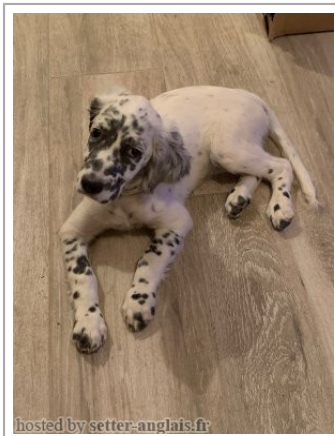

**RUBI**

2020-07-01 (F) LOF 268071/54499  
Couleur : Noï. PBI.Env.Mou. (bluebelton)

hosted by setter-anglais.fr

**LORD DEL ZAGNIS** 2002-09-30 (M)  
LOI LO02167262 (Ch. Ital. Lav., CH GQ,  
Ch. Int. Lav.) - lemon

Père  
**DJUCK DU HAMEAU DES NEIGES**  
2008-07-26 (M)  
LOF 199721/35564  
- lemon

**VIP DES LEGRES DE  
BREDENARDE** 2004-04-05 (F) LOF  
174977/33765 (TR GQ) - bluebelton

**RAMBO DEL ZAGNIS** 1994-12-29 (M)  
LOI ST514955 (Ch. Ital. Lav.) - tricolore