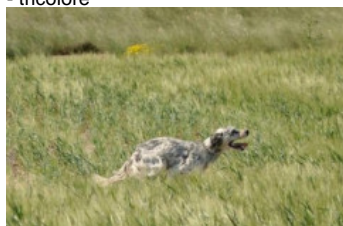

IZTINGORRI RON

(M) LOE 7352829

Couleur : Blanco y negro (bluebelton)

[fiche affixe](#)hosted by [setter-anglais.fr](#)

IZTINGORRI SUA 2007-10-23 (M)
LOE 1711165 (Tr CP, Tr BC, Ch EHFT-14) -
tricolore

Père
IZTINGORRI JENIO
2014-07-16 (M)
LOE 1648562
(Tr PR, Ch GT, Ch Travail, Ch IT)
- tricolore