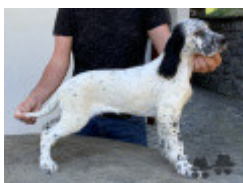

Sang italien (estimation) : 71 %
Estimation des points au pédigrée : 27

Taux de consanguinité (estimation) : 8.6 %

MAGIC DE KERFEUIL (4,5 X 4,5,5,6) : 0.020294
VIRUS DES SEPT PROVINCES (3 X 4) : 0.015686
IZTINGORRI TAN (3 X 4) : 0.015625
SAPHIR DU CLOS SAINTE CATHERINE (4 X 4,5) : 0.007812
RADENTIS SBRANCO (5,6 X 4) : 0.006226
RADENTIS GIAN (6,7,7,7,7,8,8 X 6,6,6,7,7,8,8,8) : 0.004944
POLY DES SEPT PROVINCES (4 X 5,5) : 0.003937
RADENTIS BORG (6,6,7,7 X 5,5) : 0.003906
DECOR LOT (7,7,8,8,8,8,8,8,8 X 7,7,7,7,8,8,8,8) : 0.003113
RADENTIS ALA (6 X 4) : 0.001953
FRANCINI'S LUCA (6,7,7 X 6,7,7,8) : 0.000549
IZARRA DES SEPT PROVINCES (6 X 6,7,7) : 0.000488
DUN DEL MESCHIO (8,8,8,8,8 X 8,8,8,8,8) : 0.000427
RADENTIS DIDO (7,8,8 X 6,7) : 0.000366
BOI (6,8,8 X 8) : 0.000153
DEM (7,7,8,8,8 X 7,7,8,8,8,8) : 0.000122
ALMER (7 X 7) : 0.000122
DERBY DES SEPT PROVINCES (7,8 X 8,8,8) : 0.000092
VENIUS (7 X 8,8,8) : 0.000061
ARBIA DEL SULPICIO (8 X 7) : 0.000061
FRANCINI'S ROCKY (8 X 7) : 0.000061
LEM DEL RESEGONE (8,8 X 8) : 0.000031
FALCO (8 X 8) : 0.000031
URIK DES SEPT PROVINCES (8,8 X 8) : 0.000031
OLAF DEL TRE PONTI (8 X 8) : 0.000031

Note : les données ne sont pas garanties. Elles ont été entrées par les membres sans garantie d'exactitude.