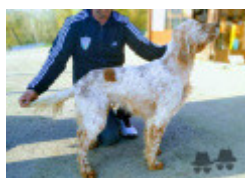

DUSS

2017-10-02 (M) LOE 2403940
Couleur : Blanco y naranja (lemon)

Père inconnu	inconnu	inconnu	inconnu
		inconnu	inconnu
		inconnu	inconnu
	inconnu	inconnu	inconnu
		inconnu	inconnu
		inconnu	inconnu
Mère inconnu	inconnu	inconnu	inconnu
		inconnu	inconnu
		inconnu	inconnu
	inconnu	inconnu	inconnu
		inconnu	inconnu
		inconnu	inconnu

Eleveur : Ander Elezkano Altuna / Propriétaire : Rafael Lopez Pelayo
Puce : 985113001378734

Note : les données ne sont pas garanties. Elles ont été entrées par les membres sans garantie d'exactitude.