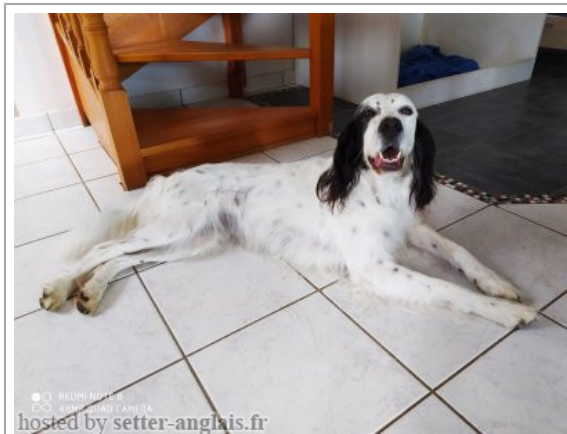

LISKA

2015-06-11 (F) LOF 240179/49760
Couleur : Noi. PBl.Env.Mou. (bluebelton)

<p>Père COOPER 2007-05-21 (M) LOF 192730/33408 - bluebelton</p>	<p>ULIS DES CIMES DU ROLIVAN 2003-11-01 (M) LOF 173640/30382 - tricolore</p>	<p>PABLO DU CLOS DES CHARPES 1999-04-15 (M) LOF 147544/23396 - tricolore</p>	<p>GINO DU VAL BARREAU 1991-11-17 (M) LOF 111122/16620 (TR) - tricolore</p>
	<p>UPIE 2003-08-11 (F) LOF 173242/35556 - bluebelton</p>	<p>PRELE DU LIRIO DU GEVAUDAN 1999-04-15 (F) LOF 147641/27311 - tricolore</p>	<p>MUSTANG 1996-01-26 (M) LOF 131051/20651 - tricolore</p>
	<p>RALDO DE MALAUSE 2000-07-15 (M) LOF 155759/25575 (TR, CH P) - lemon</p> 	<p>OLAF DE MALAUSE 1998-08-20 (M) LOF 145842/23136 - lemon</p>	<p>INES 1993-05-02 (F) LOF 118902/20403 - bluebelton</p>
	<p>STAR DE MALAUSE 2001-01-01 (F) LOF 157492/31053 - bluebelton</p>	<p>ELFE DE MALAUSE 1989-11-04 (F) LOF 102053/017401 (TAN) - bluebelton</p>	<p>IROCKY DES BERGES DE LA GÉLINE 1993-06-20 (M) LOF 120187/20274 (TR,CH GQ) - bluebelton</p>
		<p>MARDI DE MALAUSE 1996-11-30 (F) LOF 136011/25226 - lemon</p>	