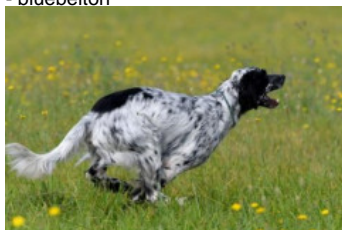

**REIKA DU VAL LOURON**

2020-07-09 (F) LOF 268391/54249  
Couleur : Noï. PBI.Env.Mou. (bluebelton)  
[fiche affixe](#)

Père  
**OXO DES TERRES DE LUDE**  
2018-07-26 (M)  
LOF 257648/43939  
(TAN, TR GQ)  
- bluebelton