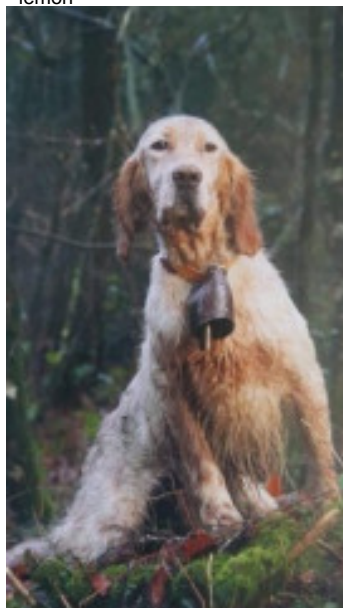

**RAGNAR DES PERDRIX D'ARTOIS**

2020-08-07 (M) LOF 268809  
Couleur : Noi.PBl.Env (bluebelton)  
[fiche affixe](#)

hosted by: setter-anglais.fr

Père  
**HUGH II DE L'ECHO DE LA FORET**  
2012-06-08 (M)  
LOF 222626/37691  
(TR CH.T. CH-FTP CHITF CHCFR CH-FGT TRGQ)  
- lemon