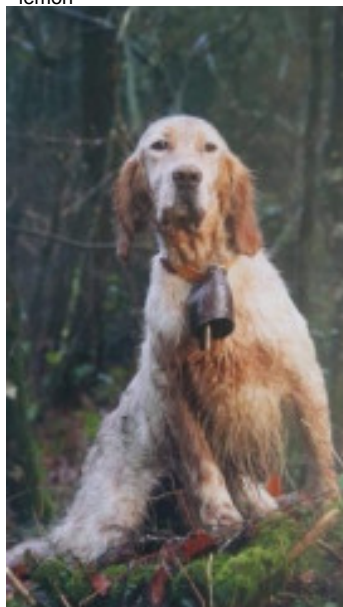

RAGNAR DES PERDRIX D'ARTOIS

2020-08-07 (M) LOF 268809
Couleur : Noï.PBl.Env (bluebelton)
[fiche affixe](#)

hosted by: setter-anglais.fr

Père
HUGH II DE L'ECHO DE LA FORET
2012-06-08 (M)
LOF 222626/37691
(TR CH.T. CH-FTP CHITF CHCFR CH-FGT TRGQ)
- lemon