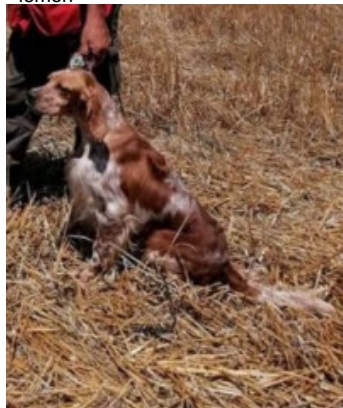

LEIOANDI SOLO llamada THOR

2020-06-12 (M) LOE

Couleur : Blanco y naranja (lemon)

[fiche affixe](#)

Père
LEIOANDI NILO
 2018-09-26 (M)
 LOE 2438440
 (Finalista juvenes promesas 2020)
 - lemon

LEIOANDI KONAN dit OBAMA
 2017-04-21 (M) LOE 2363629 -
 bluebelton