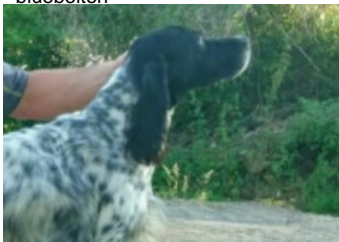

Mère
[KATI](#) llamada [NACA](#)
2009-01-28 (F)
LOE 1857085
- bluebelton

[RON](#) (M) LOE 987653

[LERMA](#) (F) LOE 1481934

Eleveur : Setter do Volteiro
Sang italien (estimation) : 45 %
Estimation des points au pédigrée : 8