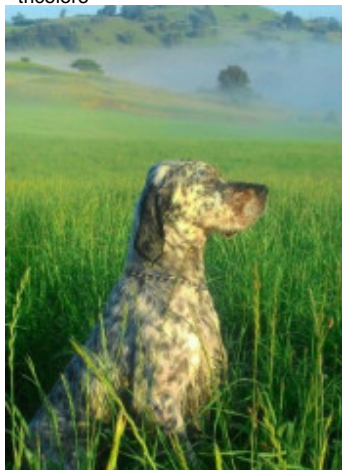

EDER DE LA ZAMINA

2018-12-28 (M) LOE 2508396
Couleur : Tricolore
[fiche affixe](#)

Père
[ATILA DE LA ZAMINA](#)
2015-05-07 (M)
LOE 2269091
- tricolore

[IZTINGORRI SUA](#) 2007-10-23 (M)
LOE 1711165 (Tr CP, Tr BC,Ch EHFT-14) -
tricolore