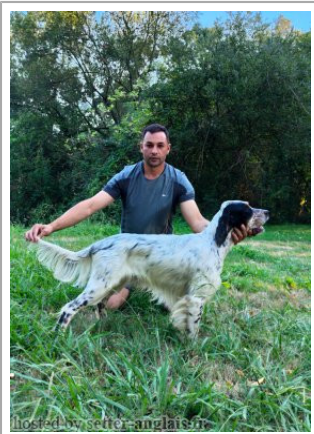

EDER DE LA ZAMINA

2018-12-28 (M) LOE 2508396
Couleur : Tricolore
[fiche affixe](#)

Père
[ATILA DE LA ZAMINA](#)
2015-05-07 (M)
LOE 2269091
- tricolore

[IZTINGORRI SUA](#) 2007-10-23 (M)
LOE 1711165 (Tr CP, Tr BC,Ch EHFT-14) -
tricolore