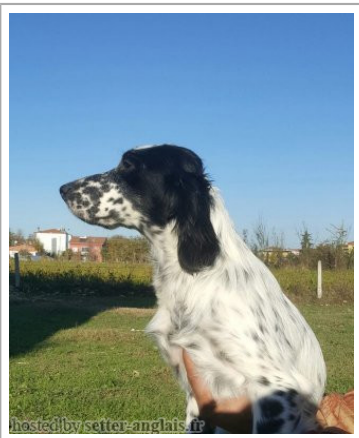

**ESTER DEL BAFRA**

2020-06-18 (F) KIF-ES-4298  
Couleur : Bluebelton  
[fiche affixe](#)

Père  
**RADENTIS OLMO dit LORD**  
2016-10-23 (M)  
LOI LO1719165  
- lemon

**EUSKITZE HANDICAP** 2008-04-02  
(M) LOI LO1577281 - lemon