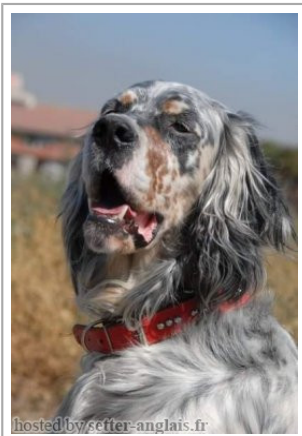

CAN

(M) TR-ES-12540
Couleur : Tricolore

hosted by: setter-anglais.fr

Père PIANIGIANI'S TEK (M) TR-ES-12541 - tricolore 	inconnu	inconnu	inconnu
		inconnu	inconnu
	inconnu	inconnu	inconnu
		inconnu	inconnu
Mère ZEYNA (F) TR-ES-12542 - Orange Belton 	inconnu	inconnu	inconnu
		inconnu	inconnu
	inconnu	inconnu	inconnu
		inconnu	inconnu