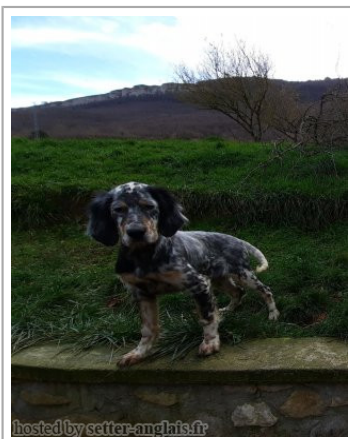

**KANPOGANE MERCKX Ilamada ELUR**

2020-07-29 (M) LOE 2533779

Couleur : Tricolor (tricolore)

[fiche affixe](#)

<p>Père <b>BOSTARITZ BULTZ</b> (M) LOE 2407562 - lemon</p> 	<p><b>KANPOGANE YANKI</b> (M) LOE 1641353 - tricolore</p> 	<p><b>KANPOGANE SEI</b> (M) LOE 1331490</p> 	<p><b>KANPOGANE NAIK</b> (M) LOE 984110</p> 
	<p><b>BOSTARITZ DEBA</b> 2011-06-09 (F) LOE 2040585 - lemon</p> 	<p><b>KANPOGANE NEUS</b> (F) LOE 984112</p> 	<p><b>KANPOGANE PEPSI</b> (F) LOE 1229347</p> 
		<p><b>KANPOGANE ROTI</b> (M) LOE 1268717</p> 	<p><b>KANPOGANE GARBI</b> 1996-08-08 (F) LOE 476824 - bluebelton</p> 
		<p><b>BOSTARITZ SIRKA</b> 2008-05-02 (F) LOE 1867878 - tricolore</p>	<p><b>KANPOGANE POL</b> 1999-08-08 (M) LOE 1179674 - bluebelton</p> 
			<p><b>KANPOGANE LUR</b> (F) LOE 821920</p> 
			<p><b>DIC</b> 2001-06-04 (M) LOE 1261957 - tricolore</p> 
			<p><b>SUN DEL ALTO HUMARAN</b> (M) LOE 1484887</p>

<p>Mère <u>KOBA</u> 2018-10-19 (F) LOE 2451371 - tricolore</p> 	<p><u>KANPOGANE YANKI</u> (M) LOE 1641353 - tricolore</p> 	<p><u>KANPOGANE SEI</u> (M) LOE 1331490</p> 	<p><u>KANPOGANE NAIK</u> (M) LOE 984110</p> 
	<p><u>APALANTZA JELAI</u> (F) LOE 2222727 - bluebelton</p>	<p><u>KANPOGANE NEUS</u> (F) LOE 984112</p> 	<p><u>KANPOGANE PEPSI</u> (F) LOE 1229347</p>
		<p><u>VIRUS DES SEPT PROVINCES</u> 2004-01-26 (M) LOF 176718/28721 (TR, CH P) - bluebelton</p> 	<p><u>SAPHIR DU CLOS SAINTE CATHERINE</u> 2001-05-01 (M) LOF 158958/25561 (TR, CH A) - bluebelton</p> 
		<p><u>NATA</u> 2006-07-20 (F) LOE 1639652 - tricolore</p> 	<p><u>POLY DES SEPT PROVINCES</u> 1999-07-30 (F) LOF 150830/28240 - bluebelton</p>
			<p><u>AITZA-KO DICK</u> (M) LOE</p> 
			<p><u>VAVA DE SUSTRAI</u> (F) LOE 1489276</p> 