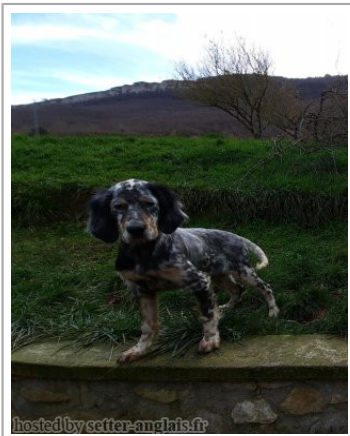

**KANPOGANE MERCKX Ilamada ELUR**

2020-07-29 (M) LOE 2533779

Couleur : Tricolor (tricolore)

[fiche affixe](#)

<p>Père <b>BOSTARITZ BULTZ</b> (M) LOE 2407562 - lemon</p> 	<p><b>KANPOGANE YANKI</b> (M) LOE 1641353 - tricolore</p> 	<p><b>KANPOGANE SEI</b> (M) LOE 1331490</p> 	<p><b>KANPOGANE NAIK</b> (M) LOE 984110</p> 
<p><b>BOSTARITZ DEBA</b> 2011-06-09 (F) LOE 2040585 - lemon</p> 	<p><b>KANPOGANE NEUS</b> (F) LOE 984112</p> 	<p><b>KANPOGANE PEPSI</b> (F) LOE 1229347</p>	<p><b>KANPOGANE HUR</b> (M) LOE - bluebelton</p> 
<p><b>KANPOGANE ROTI</b> (M) LOE 1268717</p> 	<p><b>KANPOGANE GARBI</b> 1996-08-08 (F) LOE 476824 - bluebelton</p>	<p><b>KANPOGANE POL</b> 1999-08-08 (M) LOE 1179674 - bluebelton</p> 	<p><b>KANPOGANE LUR</b> (F) LOE 821920</p> 
<p><b>SIRKA</b> 2008-05-02 (F) LOE 1867878 - tricolore</p>	<p><b>DIC</b> 2001-06-04 (M) LOE 1261957 - tricolore</p> 	<p><b>SUN DEL ALTO HUMARAN</b> (M) LOE 1484887</p>	

<p>Mère <u>KOBA</u> 2018-10-19 (F) LOE 2451371 - tricolore</p> 	<p><u>KANPOGANE YANKI</u> (M) LOE 1641353 - tricolore</p> 	<p><u>KANPOGANE SEI</u> (M) LOE 1331490</p> 	<p><u>KANPOGANE NAIK</u> (M) LOE 984110</p> 
	<p><u>APALANTZA JELAI</u> (F) LOE 2222727 - bluebelton</p>	<p><u>KANPOGANE NEUS</u> (F) LOE 984112</p> 	<p><u>KANPOGANE PEPSI</u> (F) LOE 1229347</p>
		<p><u>VIRUS DES SEPT PROVINCES</u> 2004-01-26 (M) LOF 176718/28721 (TR. CH P) - bluebelton</p> 	<p><u>SAPHIR DU CLOS SAINTE CATHERINE</u> 2001-05-01 (M) LOF 158958/25561 (TR. CH A) - bluebelton</p> 
		<p><u>NATA</u> 2006-07-20 (F) LOE 1639652 - tricolore</p> 	<p><u>POLY DES SEPT PROVINCES</u> 1999-07-30 (F) LOF 150830/28240 - bluebelton</p>
			<p><u>AITZA-KO DICK</u> (M) LOE</p> 
			<p><u>VAVA DE SUSTRAI</u> (F) LOE 1489276</p> 